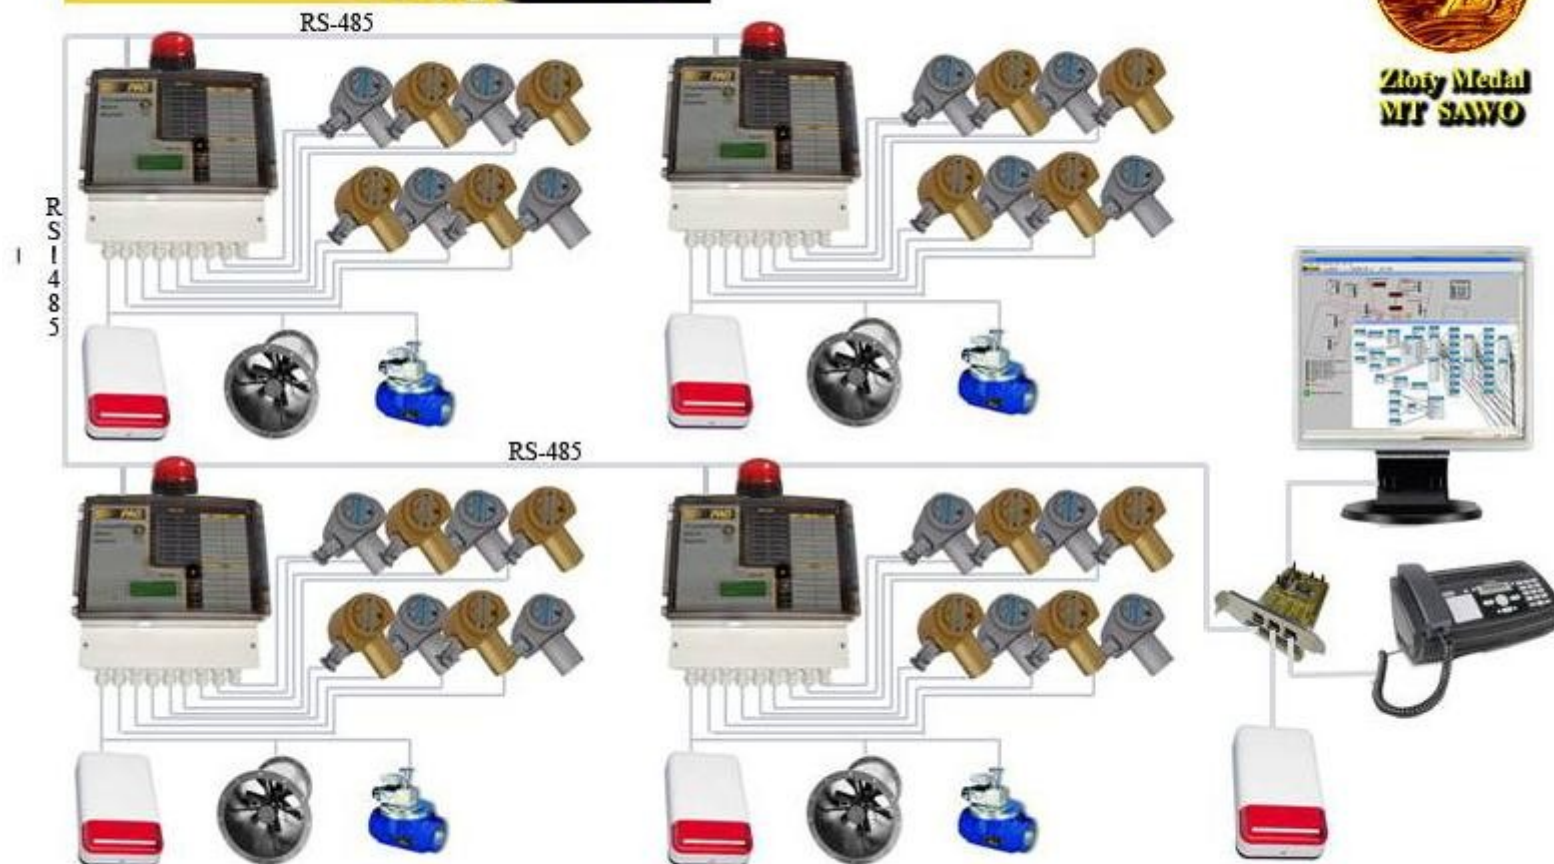

Przemysłowy Alarm Gazowy **PAG**®

WERSJA ROZPROSZONA

**Złoty Medal
MIF SAWO**

PRO-SERVICE Sp. z o.o. ul. Ciepłownicza 22, 31-587 Kraków
tel. 012-643-09-34, fax. 012-425-90-90